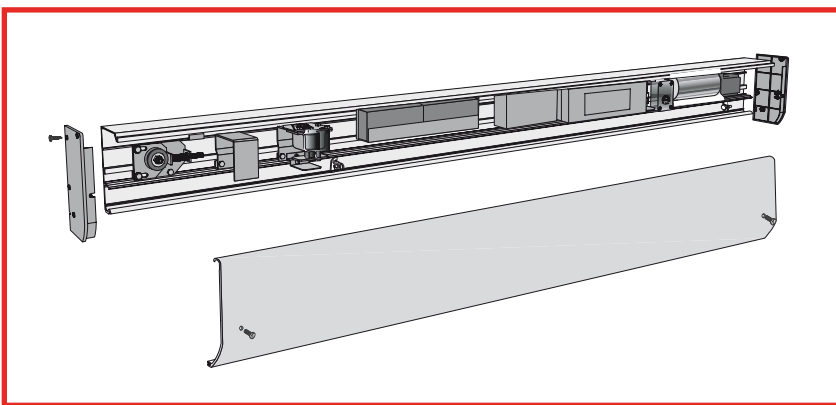

TIL: MBM A/S - Salgsafdeling - Tlf: +45 97 52 11 11 - Fax +45 97 52 04 00 - e-mail: info@mbm.as

Firma: _____ Kontaktperson: _____

Adresse: _____

Tlf: _____ Fax: _____ E-mail: _____

☐ Send venligst mere info

☐ Kontakt mig venligst