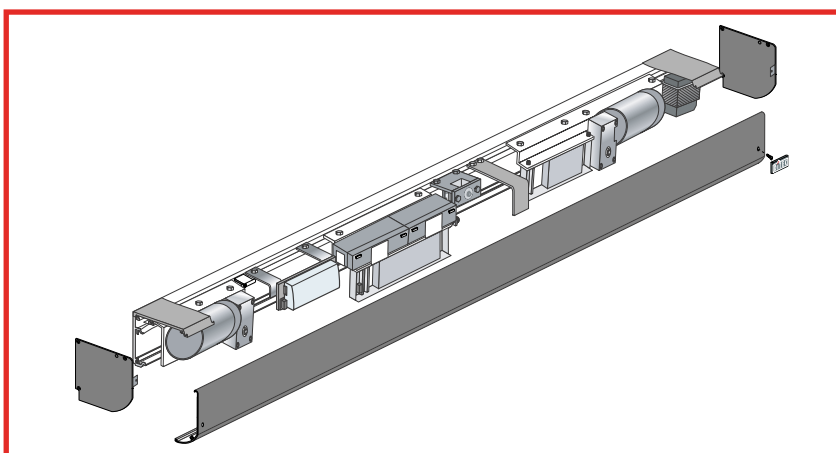

BIS ... N: nu som "DUTY CLASS 6" med over **3.000.000** operationer!

AUTOMATISKE DØRE - FOR MEGET TRAFIKEREDE OMRÅDER.

3 MODELLER: BIS O horisontal version h 140 mm - op til 200/250 * kg

BIS V vertikal version h 220 mm - op til 200/250 * kg

BIS T teleskop version h 220 mm - op til 260 kg

* 250 kg med forstærket hjulsæt
ÅBNINGSHASTIGHED: 1,6 m/sec

ALLE MODELLER FÅS I 2 VERSIONER:

BIS STANDARD: "DUTY CLASS 5" - INTENSIV DRIFT

BIS "N" VERSION: "DUTY CLASS 6" - KONTINUERLIG DRIFT

REX ... V: LAV PRIS + YDELSE!

INTELLIGENT DØRAUTOMATIK - TIL LAV PRIS

2 MODELLER: REX basis version - "plug&play"
åbningshastighed: 1 m/sec

REX V multifunktionel styrepanel
åbningshastighed: 1,2 m/sec

KAPACITET: OP TIL 140 Kg