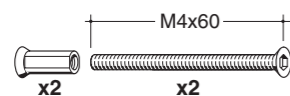

FISSAGGI
FIXINGS
FIXATIONS

BEFESTIGUNGEN
FIJACIONES
BEVESTIGING

ART. VM001

ART. VM003

ART. VM005

ART. VM007

ART. VM029

ART. VM031

ART. VM041

ART. VM002

ART. VM006

ART. VM030