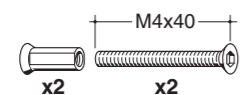

FISSAGGI
FIXINGS
FIXATIONS

BEFESTIGUNGEN
FIJACIONES
BEVESTIGING

ART. VM001

ART. VM003

ART. VM005

ART. VM007

ART. VM029

ART. VM031

ART. VM041

ART. VM002

ART. VM006

ART. VM030