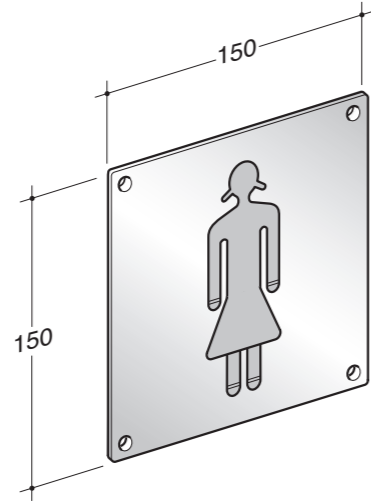

- Pittogrammi.
- Pictograms.
- Pictogrammes.
- Piktogramme.
- Pictogramas.
- Pictogrammen.

ART. 2401