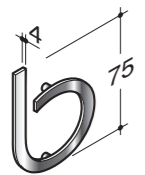

ART. 2600/P ART. 2601/P ART. 2602/P ART. 2603/P ART. 2604/P