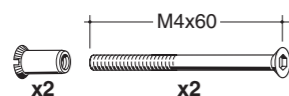

FISSAGGI
FIXINGS
FIXATIONS

BEFESTIGUNGEN
FIJACIONES
BEVESTIGING

ART. VM001

ART. VM003

ART. VM005

ART. VM007

ART. VM029

ART. VM031

ART. VM041

ART. VM002

ART. VM006

ART. VM030