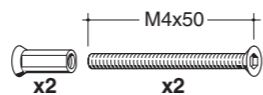

FISSAGGI
FIXINGS
FIXATIONS

BEFESTIGUNGEN
FIJACIONES
BEVESTIGING

ART. VM001

ART. VM003

ART. VM005

ART. VM007

ART. VM029

ART. VM031

ART. VM041

ART. VM002

ART. VM006

ART. VM030