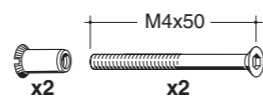

FISSAGGI
FIXINGS
FIXATIONS

BEFESTIGUNGEN
FIJACIONES
BEVESTIGING

ART. VM001

ART. VM003

ART. VM005

ART. VM007

ART. VM029

ART. VM031

ART. VM041

ART. VM002

ART. VM006

ART. VM030