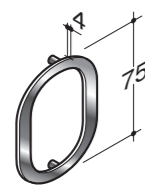

ART. 2600/P ART. 2601/P ART. 2602/P ART. 2603/P ART. 2604/P