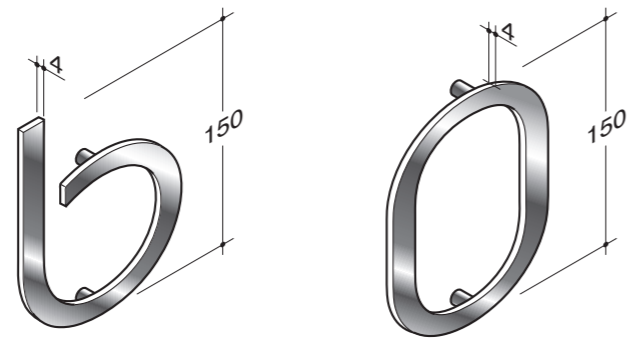

ART. 2600/P ART. 2601/P ART. 2602/P ART. 2603/P ART. 2604/P